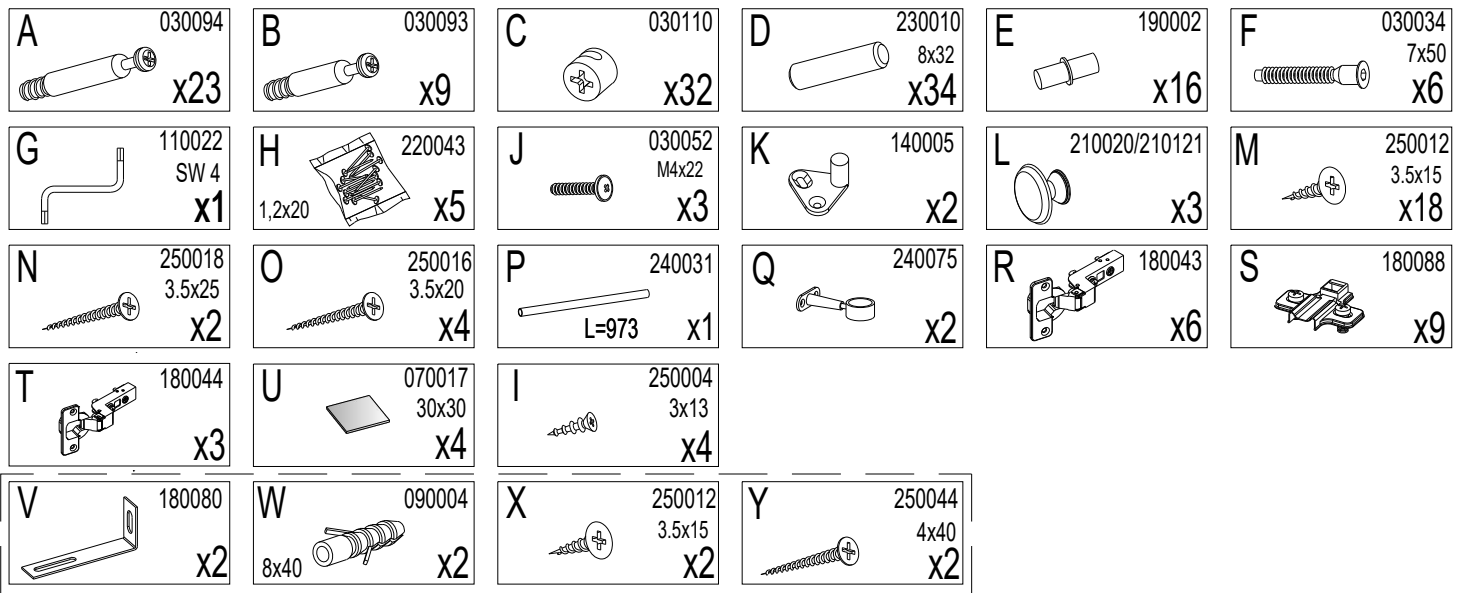

- |           |                                    |           |                                |
|-----------|------------------------------------|-----------|--------------------------------|
| <b>D</b>  | <b>Montageanleitung</b>            | <b>GB</b> | <b>Assembly instructions</b>   |
| <b>FR</b> | <b>Notice de montage</b>           | <b>IT</b> | <b>Istruzioni di montaggio</b> |
| <b>NL</b> | <b>Handlieding voor de montage</b> | <b>PL</b> | <b>Instrukcja montażu</b>      |
| <b>CZ</b> | <b>Montážní návod</b>              | <b>SK</b> | <b>Návod na montáž</b>         |
| <b>HU</b> | <b>Szerelési útmutató</b>          | <b>RO</b> | <b>Instrukțiuni de montaj</b>  |
| <b>TR</b> | <b>Montaj talimatı</b>             | <b>RU</b> | <b>Инструкция по монтажу</b>   |

**EAC**

No	Size/MaB (mm)	Qty	✓	No	Size/MaB (mm)	Qty	✓
1	1948x560x44	1		9	1512x44x18	1	
2	1948x560x44	1		10	1688x590x24	1	
3	1744x500x18	3		11	527x518x15	4	
4	1794x534x15	1		12	901x507x3	4	
5	1564x539x18	1		13	901x513x3	2	
6	1000x66x18	2		14	80x38x18	6	
7	497x66x18	2		15	50x40x15	1	
8	1512x44x18	1		16	825x17x7	2	

2

**A** 030094 x13

**B** 030093 x9

**D** 230010 8x32 x18

**J** 030052 M4x22 x3

**M** 250012 3.5x15 x18

**L** 210020/210121 x3

**N** 250018 3.5x25 x2

**O** 250016 3.5x20 x4

**P** 240031 L=973 x1

**Q** 240075 x2

**R** 180043 x6

**S** 180088 x3

**T** 180044 x3

3

F 030034  
7x50  
x6